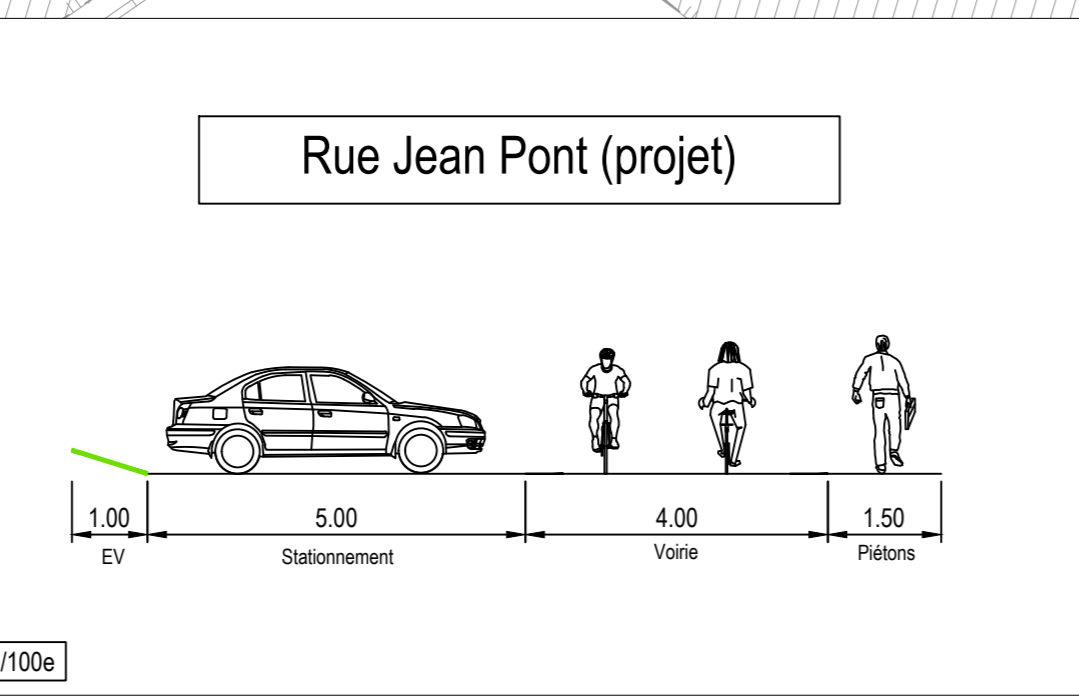

RUE JEAN PONT

ALLEE JEAN PONT

Limite Jean Pont

Limite Pilate - Jean Pont

Limite Péri - Pilate

Limite Brossolette - Pilate

RESIDENCE DE LA PILATE

LEGENDE

Voie	
	Entrée alternative piétons
	Entrée alternative véhicules
	Voie BSSG 013
	Voie BSSG 015 - voirie de couleur
	Trottoir BSSG 08
	Mélange terre/piers
	Herbe élévat
	Couverture
	Respect T2, voir de
	Cavités, points implantés

Source: Plan de situation - Géoportail | Plan Topographique: VSR | DT: 2019100001811000 & 201810000014511000
Drem: 2/11_ABEIL_1700248_2018_08_01_JACOUELE RENON_BAUCOUR_MARTINE SODJANEZ_AVP2_Plan_Situation_AB2018_MGT_21_Anc_Dem_dre: 01102022 1420